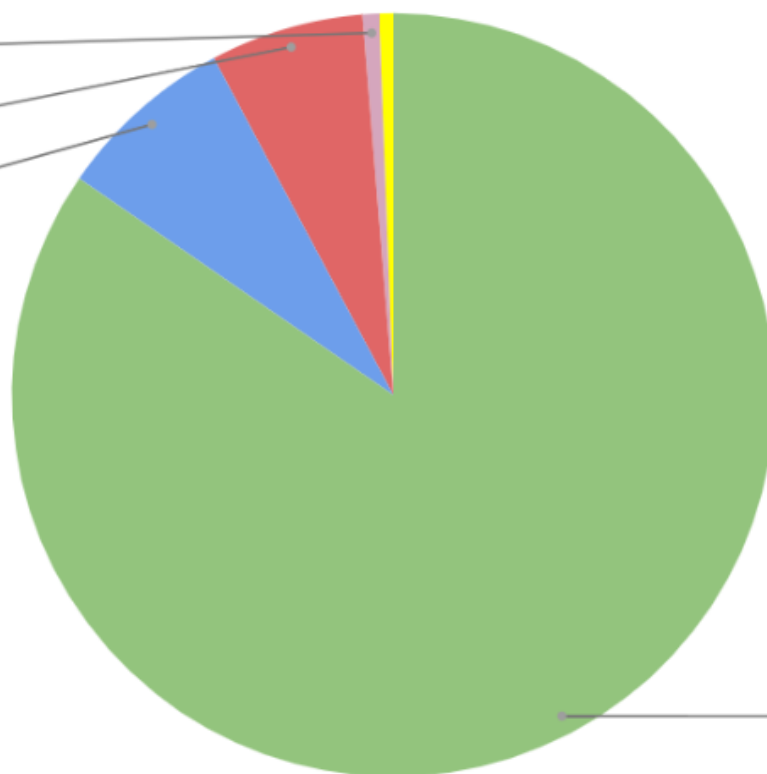

Camins escolars

ESCOLA JOAN
MARAGALL

124 respostes

ASPECTES POSITIUS

- Carrers de vianants
- Plaça Pere San

ASPECTES A MILLORAR

- Encreuaments
- Cruïlles perilloses
- Voreres estretes (pont av. Rius i Taulet)
- Aparcament

Com vas a l'escola?

Mig a peu matí i c...

0,7%

Cotxe

6,5%

Bicicleta/patinet

7,6%

A peu
84,6%

AJUNTAMENT DE
SantCugat