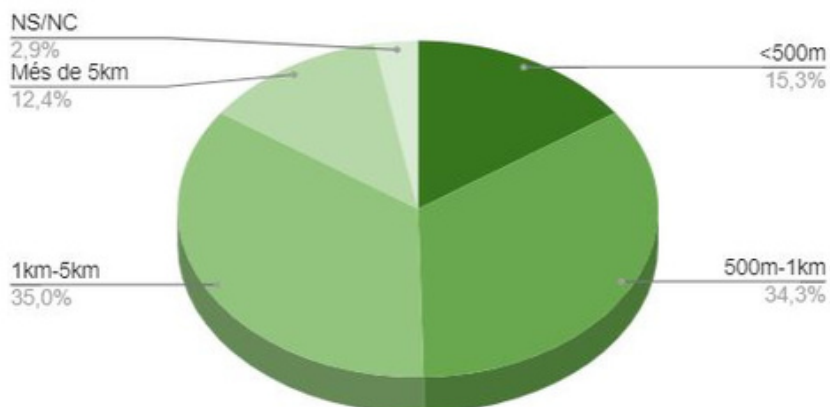

Quina distància tens de casa a l'escola?

AJUNTAMENT DE
SantCugat