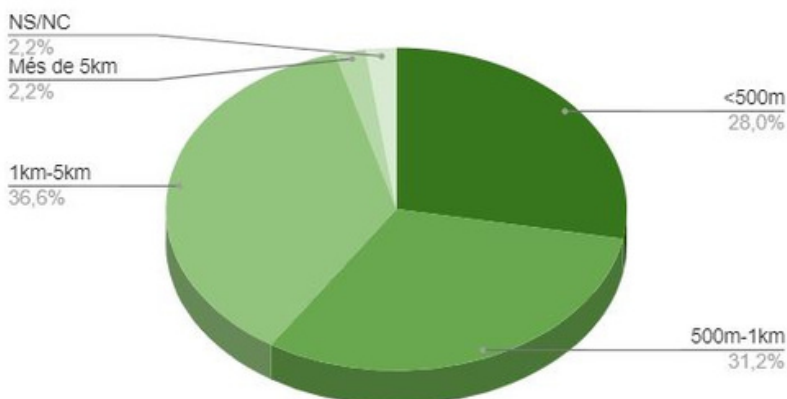

Quina distància tens de casa a l'escola?