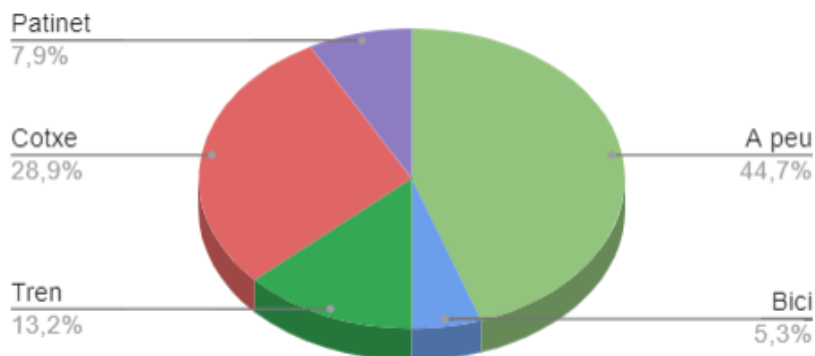

Camins escolars

COL·LEGI SANTA
ISABEL

38 respostes

Com vas a l'escola?

4 de cada 10 persones que van en **cotxe** preferirien anar en bus