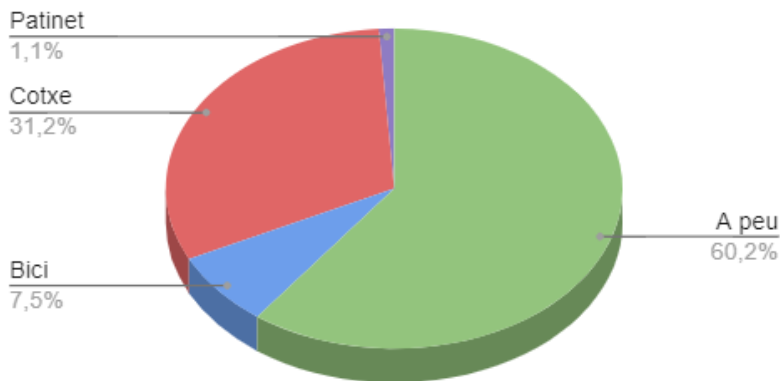

ASPECTES POSITIUS

- Proximitat
- Camins només de vianants

ASPECTES A MILLORAR

- Regulació del trànsit
- Regulació de l'aparcament de l'entrada de l'escola

Quina distància tens de casa a l'escola?

AJUNTAMENT DE
SantCugat

Camins escolars

ESCOLA GERBERT D'ORLACH

93 respostes

Com vas a l'escola?

3.5 de cada 10 persones que van en **cotxe** preferirien anar en bus i a peu

ASPECTES POSITIUS

- Entorn natural
- Camí tranquil i agradable
- Zones verdes
- Poc trànsit de cotxes