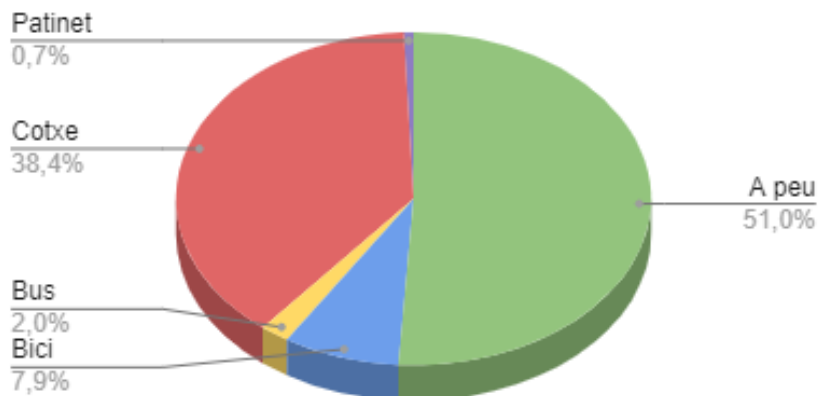

- Entorn
- Veure el Monestir
- Passejar pel casc antic de la ciutat

ASPECTES A MILLORAR

- Zona de petó i adeu
- Més il·luminació
- Separació de carril bici i zona de vianants

AJUNTAMENT DE
SantCugat

Camins escolars

ESCOLA CIUTAT D'ALBA

151 respostes

Com vas a l'escola?

1 de cada 10 persones que van a **peu** preferirien anar en bici

ASPECTES POSITIUS

- Carrer pacificat (Pere i Ferrer)
- Carril bici

ASPECTES A MILLORAR