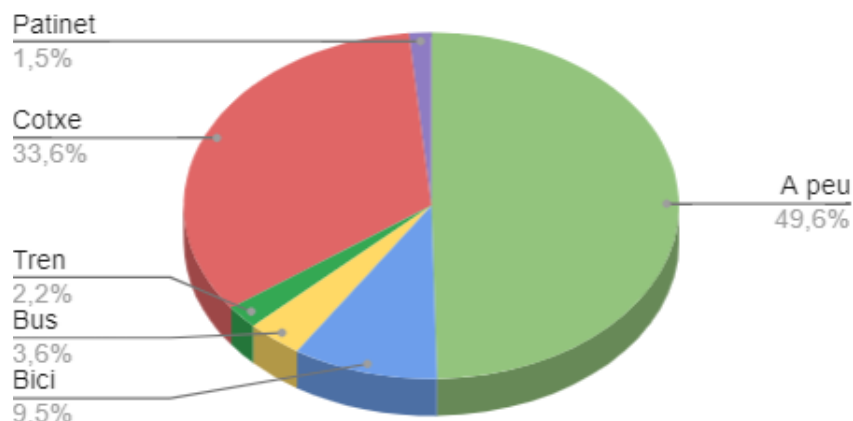

Camins escolars

ESCOLA LA MIRADA

137 respostes

Com vas a l'escola?

6 de cada 10 persones que van en **cotxe** preferirien anar en bus i en bici

ASPECTES POSITIUS

- Proximitat
- Amplada de voreres
- Camí tranquil

ASPECTES A MILLORAR

- Més senyalització escolar
- Millorar / reduir el trànsit
- Més il·luminació