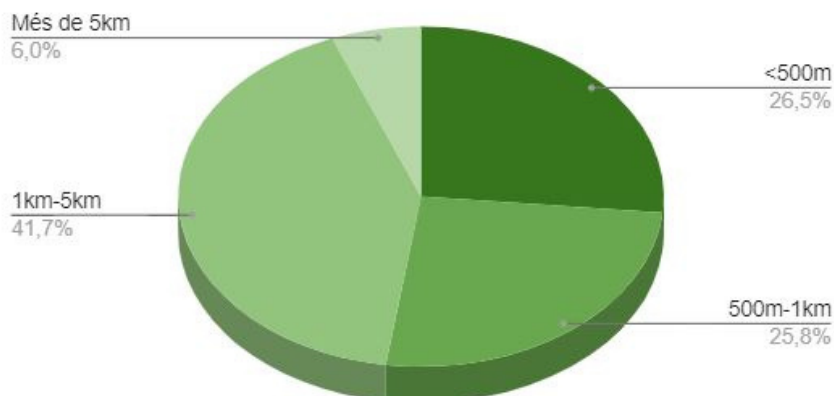

ESCOLA CIUTAT D'ALBA

151 respostes

Com vas a l'escola?

1 de cada 10 persones que van a **peu** preferirien anar en bici

ASPECTES POSITIUS

- Carrer pacificat (Pere i Ferrer)
- Carril bici

ASPECTES A MILLORAR

- Millora del trànsit i amplada de voreres (Vallseca i Vallvidriera)
- Més continuïtat als carrils bici

Quina distància tens de casa a l'escola?

AJUNTAMENT DE
SantCugat

Camins escolars

ESCOLA LA MIRADA

137 respostes