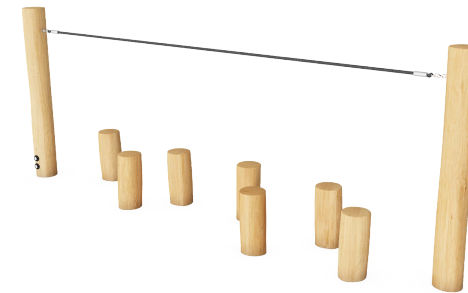

Proposta Intervenció – ZONA PSICOMOTRICITAT

Xarxa d'escalada
NRO813

Postes equilibri
NRO871

PROJECTE

Proposta Intervenció – ELEMENTS CONNECTORS

Equilibri sobre xarxa
NRO831

Barra equilibri
NRO827

Postes equilibri + corda
NRO821

PROJECTE

Proposta Intervenció – ELEMENTS CONNECTORS

3

TORN OBERT

AJUNTAMENT DE
SantCugat

| santcugat.cat