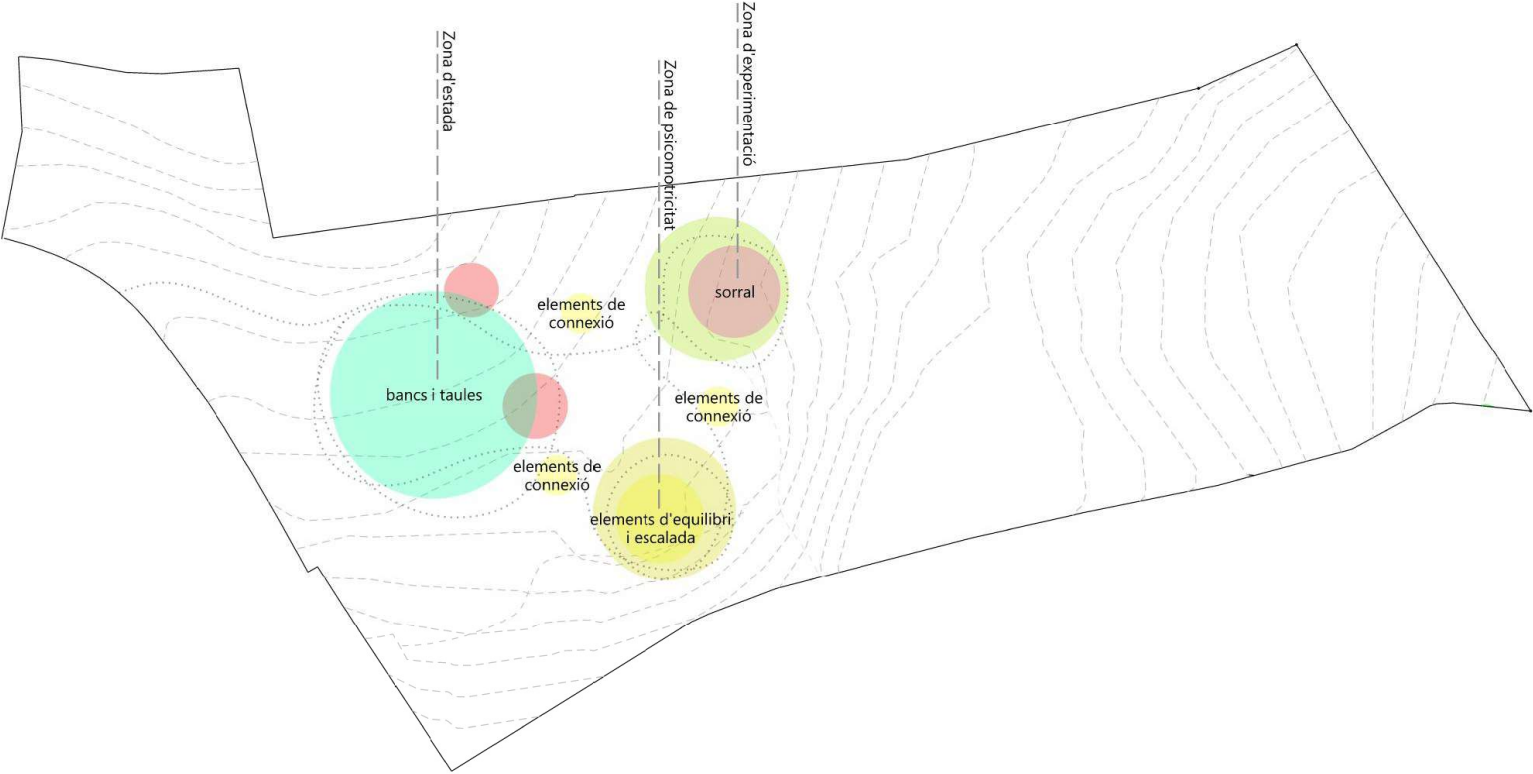

PROJECTE

Parcel·lació

PROJECTE

Estat Actual

PROJECTE

Proposta Zonificació

PROJECTE

Proposta Intervenció

PROJECTE

Proposta Intervenció – ZONA TRANQUIL·LA

PROJECTE

Proposta Intervenció – ZONA EXPERIMENTACIÓ

Taula per sorral
NRO510

Sorral
KPL509

Taula amb 4 seients
NRO212

PROJECTE