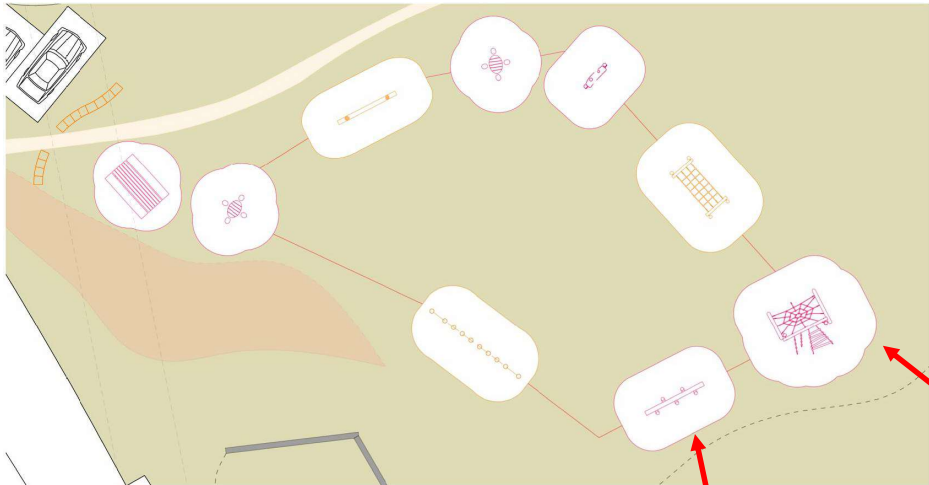

PROJECTE

Parcel·lació

PROJECTE

Estat Actual

PROJECTE

Proposta Zonificació

PROJECTE

Proposta Intervenció

PROJECTE

Proposta Intervenció – ZONA TRANQUIL·LA

PROJECTE

Proposta Intervenció – ZONA EXPERIMENTACIÓ

Taula per sorral
NRO510

Sorral
KPL509

Taula amb 4 seients
NRO212

PROJECTE

Proposta Intervenció – ZONA PSICOMOTRICITAT

Xarxa d'escalada
NRO813

Postes equilibri
NRO871

PROJECTE

Proposta Intervenció – ELEMENTS CONNECTORS

Equilibri sobre xarxa
NRO831

Barra equilibri
NRO827

Postes equilibri + corda
NRO821

PROJECTE

Proposta Intervenció – ELEMENTS CONNECTORS

3

TORN OBERT

AJUNTAMENT DE
SantCugat

| santcugat.cat