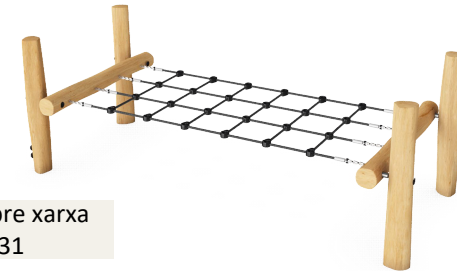

PROJECTE

Proposta Intervenció – ZONA TRANQUIL·LA

PROJECTE

Proposta Intervenció – ZONA EXPERIMENTACIÓ

Taula per sorral
NRO510

Sorral
KPL509

Taula amb 4 seients
NRO212

PROJECTE

Proposta Intervenció – ZONA PSICOMOTRICITAT

Xarxa d'escalada
NRO813

Postes equilibri
NRO871

PROJECTE

Proposta Intervenció – ELEMENTS CONNECTORS

Equilibri sobre xarxa
NRO831

Barra equilibri
NRO827

Postes equilibri + corda
NRO821

PROJECTE

Proposta Intervenció – ELEMENTS CONNECTORS

3

TORN OBERT

AJUNTAMENT DE
SantCugat

| santcugat.cat