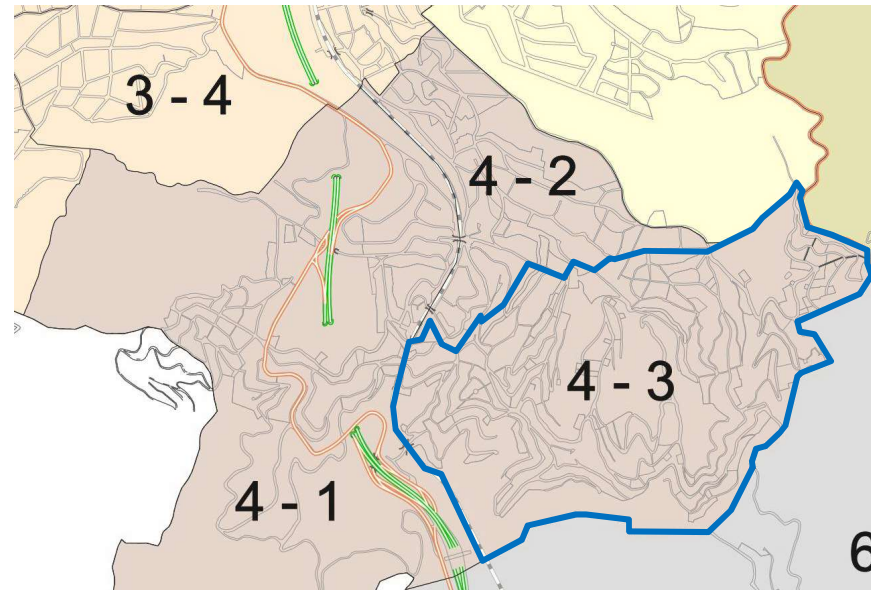

AVANTPROJECTE

Sector censal