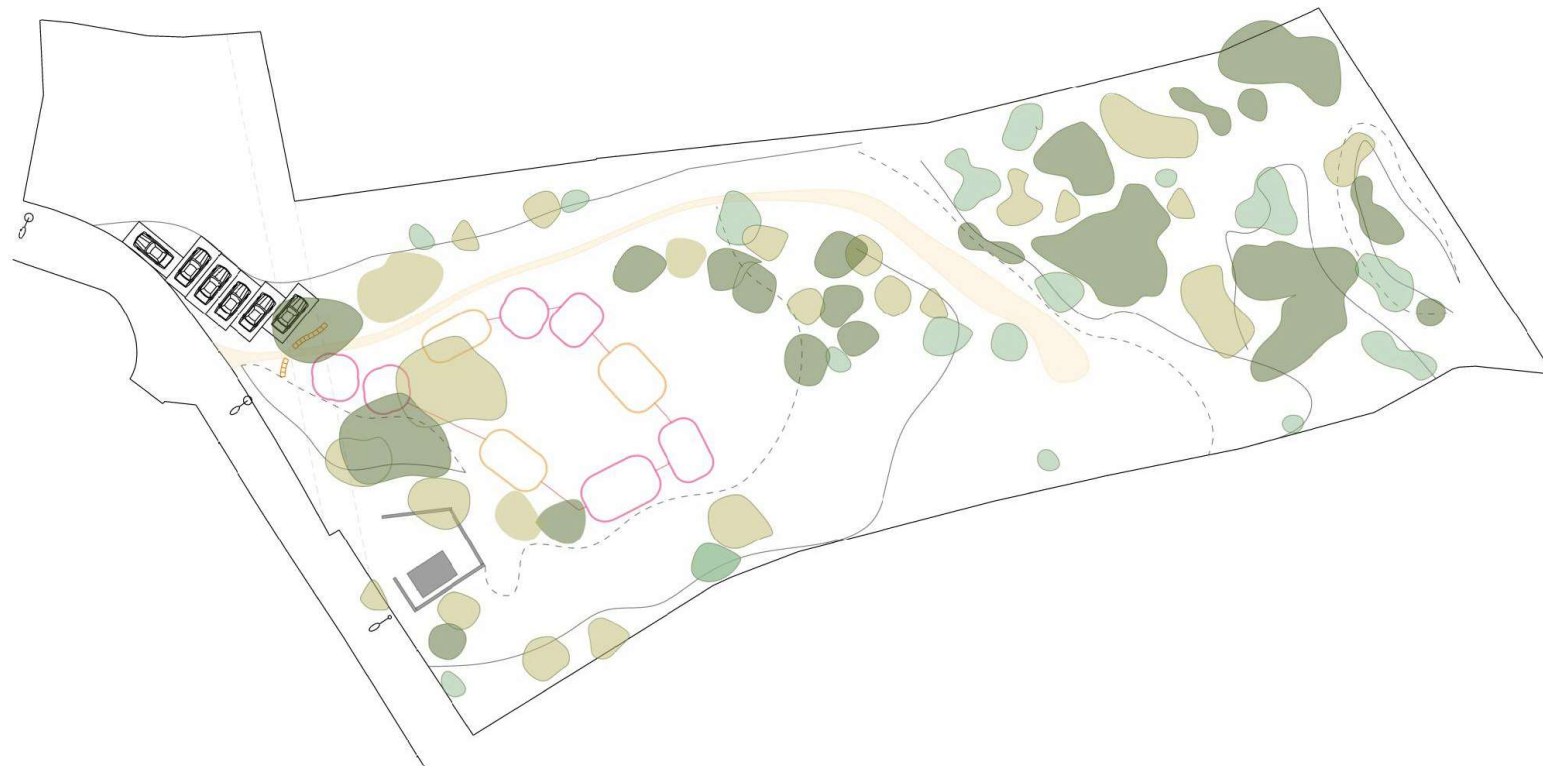

PROJECTE

Parcel·lació

PROJECTE

Estat Actual

PROJECTE

Proposta Zonificació

PROJECTE

Proposta Intervenció

PROJECTE

Proposta Intervenció – ZONA TRANQUIL·LA

PROJECTE

Proposta Intervenció – ZONA EXPERIMENTACIÓ

Taula per sorral
NRO510

Sorral
KPL509

Taula amb 4 seients
NRO212

PROJECTE

Proposta Intervenció – ZONA PSICOMOTRICITAT

Xarxa d'escalada
NRO813

Postes equilibri
NRO871

PROJECTE

Proposta Intervenció – ELEMENTS CONNECTORS

Equilibri sobre xarxa
NRO831

Barra equilibri
NRO827

Postes equilibri + corda
NRO821

PROJECTE

Proposta Intervenció – ELEMENTS CONNECTORS

3

TORN OBERT

AJUNTAMENT DE
SantCugat

| santcugat.cat