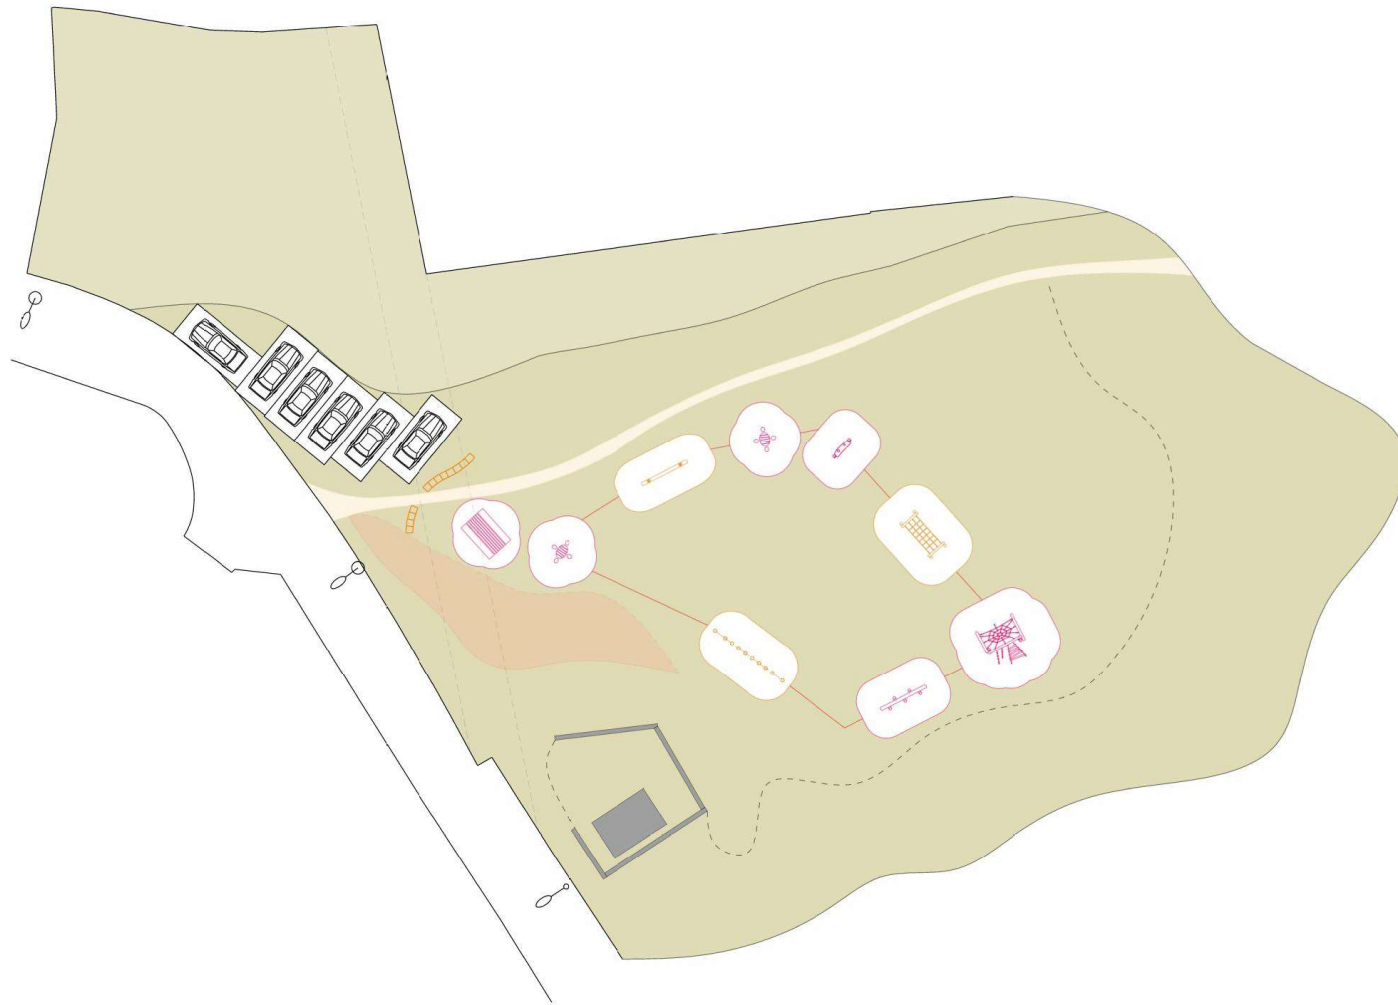

AVANTPROJECTE

Origen de la proposta

Títol de la proposta	Parc infantil natural amb taules de pícnic - Zona Emeterio Escudero
Descripció	Parc infantil natural amb taules de pícnic, ubicat en la zona est de la Floresta, on no hi ha cap Parc infantil.
Ubicació	Àmbit de l'Av. Emeterio Escudero, Ptge. Freixas.
Pressupost disponible	50.000€

Proposta Intervenció – ZONA PSICOMOTRICITAT

Xarxa d'escalada
NRO813

Postes equilibri
NRO871

PROJECTE

Proposta Intervenció – ELEMENTS CONNECTORS

Equilibri sobre xarxa
NRO831

Barra equilibri
NRO827

Postes equilibri + corda
NRO821

PROJECTE

Proposta Intervenció – ELEMENTS CONNECTORS

3

TORN OBERT

AJUNTAMENT DE
SantCugat

| santcugat.cat