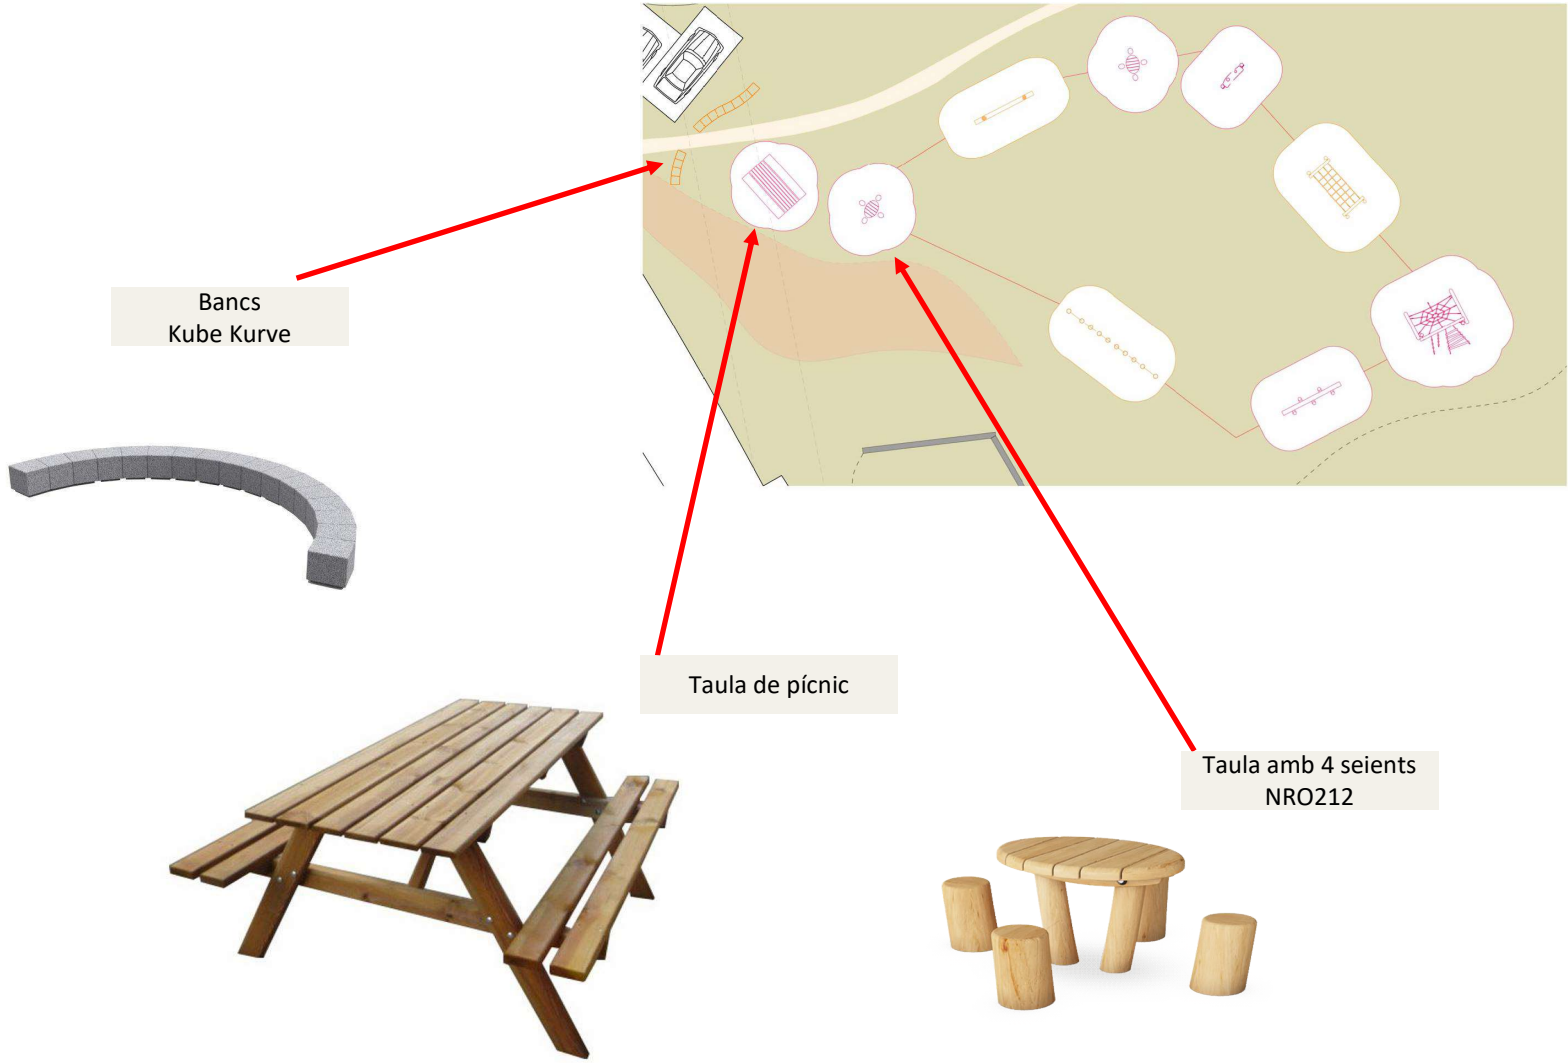

AVANTPROJECTE

Origen de la proposta

Títol de la proposta	Parc infantil natural amb taules de pícnic - Zona Emeterio Escudero
Descripció	Parc infantil natural amb taules de pícnic, ubicat en la zona est de la Floresta, on no hi ha cap Parc infantil.
Ubicació	Àmbit de l'Av. Emeterio Escudero, Ptge. Freixas.
Pressupost disponible	50.000€

PROJECTE

Parcel·lació

PROJECTE

Estat Actual

PROJECTE

Proposta Zonificació

PROJECTE

Proposta Intervenció

PROJECTE

Proposta Intervenció – ZONA TRANQUIL·LA

PROJECTE

Proposta Intervenció – ZONA EXPERIMENTACIÓ

Taula per sorral
NRO510

Sorral
KPL509

Taula amb 4 seients
NRO212

PROJECTE

PROJECTE

Proposta Intervenció – ELEMENTS CONNECTORS

3

TORN OBERT

AJUNTAMENT DE
SantCugat

| santcugat.cat