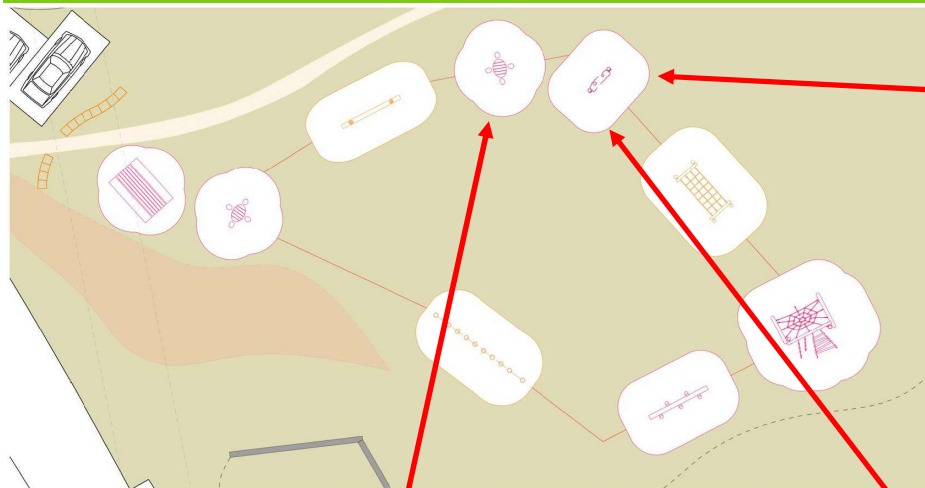

PROJECTE

Parcel·lació

PROJECTE

Estat Actual

PROJECTE

Proposta Zonificació

PROJECTE

Proposta Intervenció

PROJECTE

Proposta Intervenció – ZONA TRANQUIL·LA

PROJECTE

Proposta Intervenció – ZONA EXPERIMENTACIÓ

Taula per sorral
NRO510

Sorral
KPL509

Taula amb 4 seients
NRO212

PROJECTE

Proposta Intervenció – ZONA PSICOMOTRICITAT

Xarxa d'escalada
NRO813

Postes equilibri
NRO871

PROJECTE

Proposta Intervenció – ELEMENTS CONNECTORS

Equilibri sobre xarxa
NRO831

Barra equilibri
NRO827

Postes equilibri + corda
NRO821