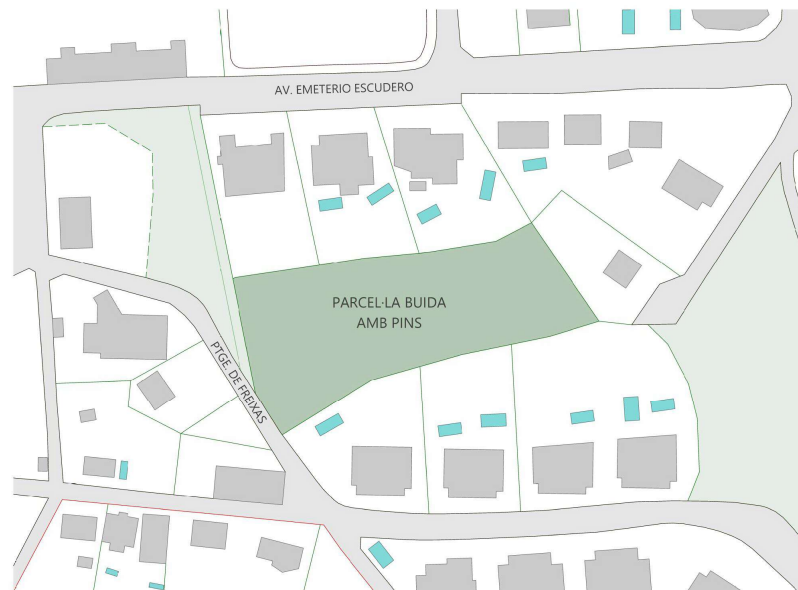

AVANTPROJECTE

Origen de la proposta

Títol de la proposta	Parc infantil natural amb taules de pícnic - Zona Emeterio Escudero
Descripció	Parc infantil natural amb taules de pícnic, ubicat en la zona est de la Floresta, on no hi ha cap Parc infantil.
Ubicació	Àmbit de l'Av. Emeterio Escudero, Ptge. Freixas.
Pressupost disponible	50.000€

AVANTPROJECTE

Quants infants de 2 a 12 anys hi ha en aquest sector de la Floresta?

AVANTPROJECTE

Sector censal

PROJECTE

Emplaçament

PROJECTE

Cadastre Municipal

PROJECTE

Parcel·lació

PROJECTE

Estat Actual

PROJECTE

Proposta Zonificació

PROJECTE

Proposta Intervenció