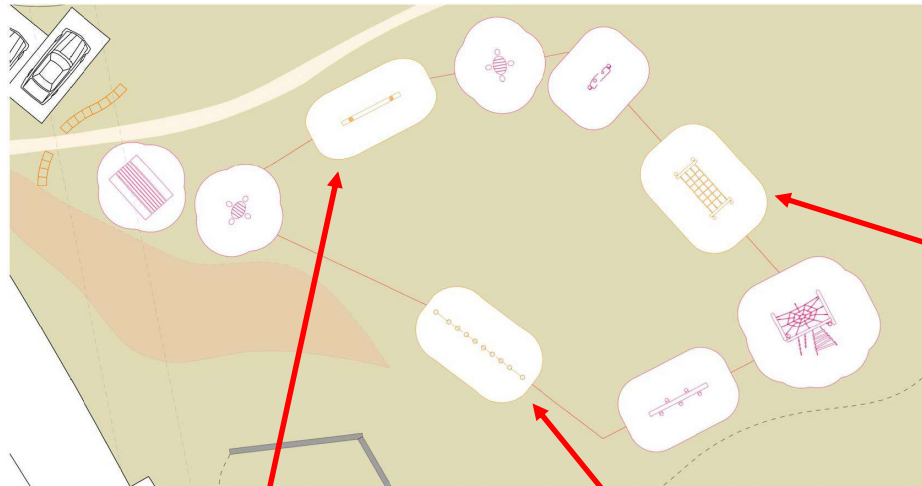

PROJECTE

Proposta Intervenció – ZONA TRANQUIL·LA

PROJECTE

Proposta Intervenció – ZONA EXPERIMENTACIÓ

Taula per sorral
NRO510

Sorral
KPL509

Taula amb 4 seients
NRO212

PROJECTE

Proposta Intervenció – ZONA PSICOMOTRICITAT

Xarxa d'escalada
NRO813

Postes equilibri
NRO871

PROJECTE

Proposta Intervenció – ELEMENTS CONNECTORS

Equilibri sobre xarxa
NRO831

Barra equilibri
NRO827

Postes equilibri + corda
NRO821

PROJECTE

Proposta Intervenció – ELEMENTS CONNECTORS

3

TORN OBERT

AJUNTAMENT DE
SantCugat

| santcugat.cat